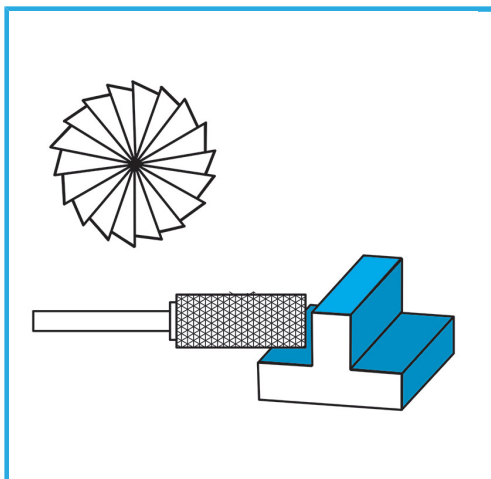

€107,00

D1	ø25 mm
L1	25 mm
D2	6 mm
L2	70 mm
Peso lordo	0,19 kg
Codice EAN	8012667356651

Scatola

-