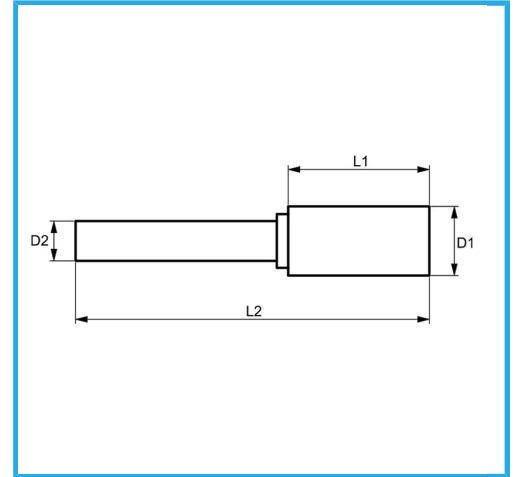

DIAMOND CUT

D1	ø10 mm
L1	20 mm
D2	6 mm
L2	65 mm
Gross weight	0,04 kg
Packaging dimensions	100x15x15 h mm
EAN Code	8012667356415

Box

-