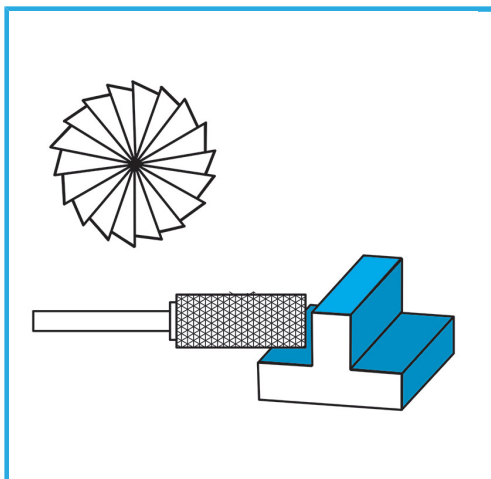

€92,50

D1	ø22 mm
L1	25 mm
D2	6 mm
L2	70 mm
Peso lordo	0,15 kg
Dimensioni imballo	30 x 74 x 30 h mm
Codice EAN	8012667356644

Scatola

HM

-