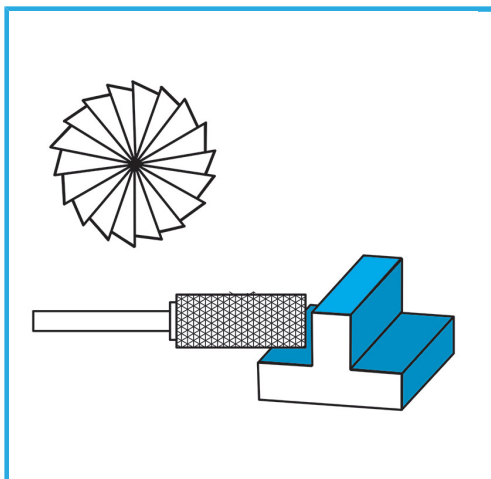

€92,50

D1	ø22 mm
L1	25 mm
D2	6 mm
L2	70 mm
Peso lordo	0,15 kg
Codice EAN	8012667356644

Scatola

HM