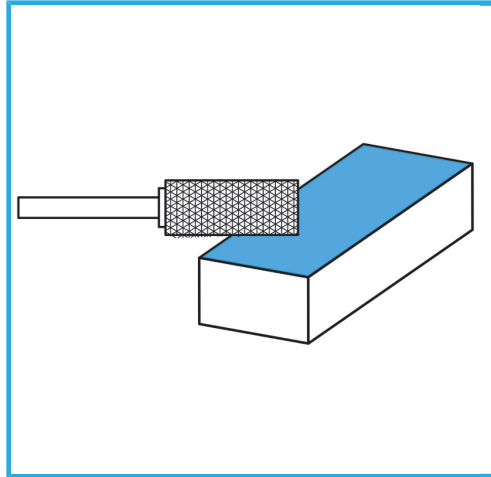

AUS DIAMANTSCHLIFF

D1	ø12 mm
L1	25 mm
D2	6 mm
L2	70 mm
Bruttogewicht	0,05 kg
Verpackungsmaße	95x20x20 h mm
EAN-Code	8012667356422

Box

-