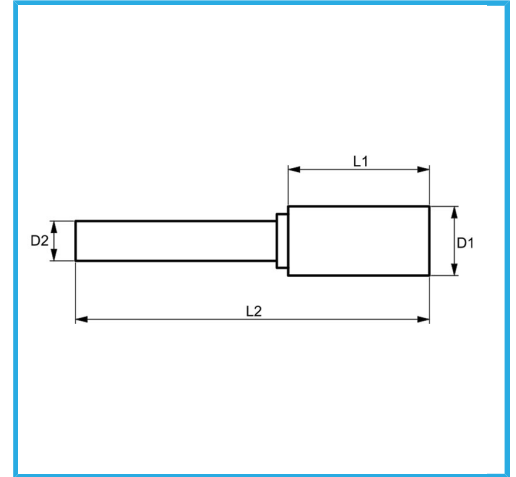

AUS DIAMANTSCHLIFF

D1	ø12 mm
L1	25 mm
D2	6 mm
L2	70 mm
Bruttogewicht	0,05 kg
Verpackungsmaße	95x20x20 h mm
EAN-Code	8012667356422

Box

-