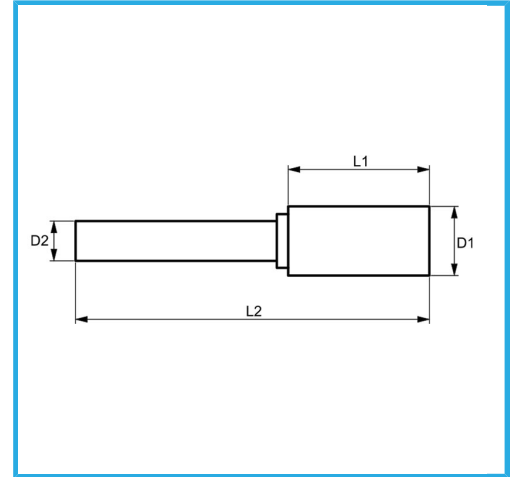

DIAMOND CUT

D1	ø12 mm
L1	25 mm
D2	6 mm
L2	70 mm
Gross weight	0,05 kg
Packaging dimensions	95x20x20 h mm
EAN Code	8012667356422

Box

HM

-