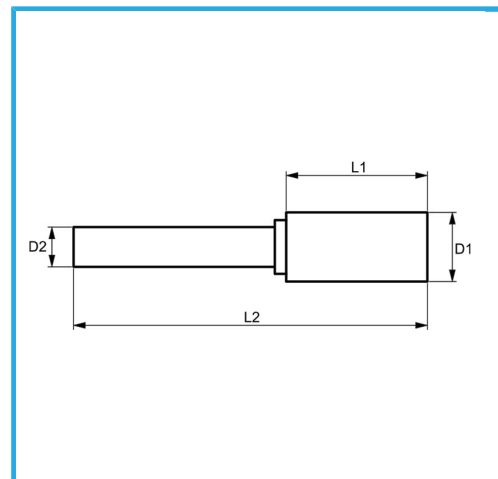

DE CORTE DIAMANTE

€26,60

D1	ø12 mm
L1	25 mm
D2	6 mm
L2	70 mm
Peso bruto	0,05 kg
Dimensiones de embalaje	95x20x20 h mm
Codigo de barras	8012667356422

Caja

HM