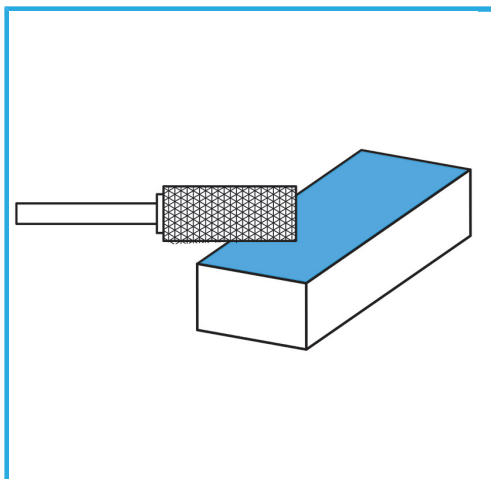

DE CORTE DIAMANTE

€26,60

D1	ø12 mm
L1	25 mm
D2	6 mm
L2	70 mm
Peso bruto	0,05 kg
Dimensiones de embalaje	95x20x20 h mm
Codigo de barras	8012667356422

Caja

HM