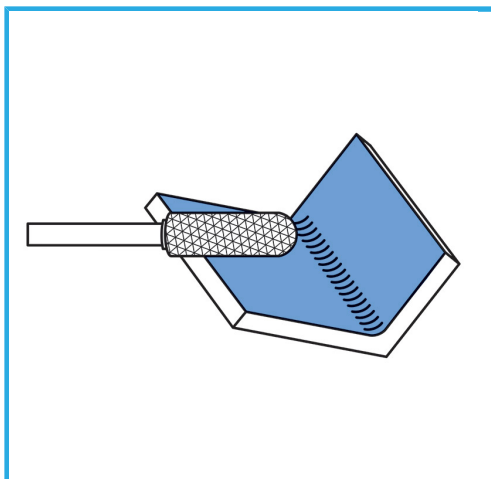

€92,50

D1	ø22 mm
L1	25 mm
D2	6 mm
L2	70 mm
Peso lordo	0,13 kg
Codice EAN	8012667356996

Scatola

-