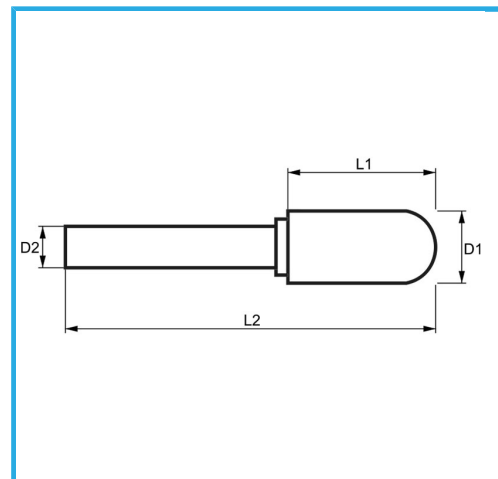

€92,50

D1	ø22 mm
L1	25 mm
D2	6 mm
L2	70 mm
Peso lordo	0,13 kg
Codice EAN	8012667356996

Scatola

-