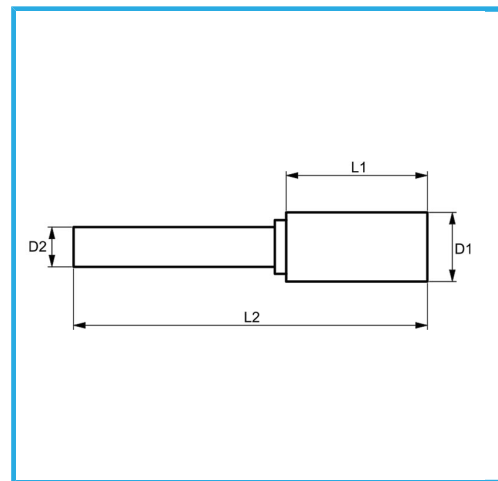

€23,40

D1	ø10 mm
L1	20 mm
D2	6 mm
L2	120 mm
Peso lordo	0,05 kg
Codice EAN	8012667356781

Scatola

HM