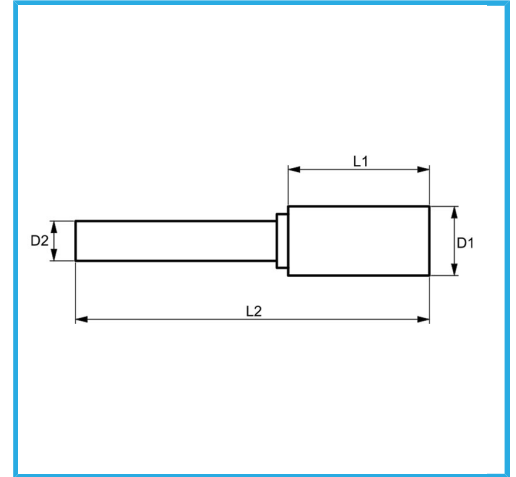

AUS DIAMANTSCHLIFF

D1	ø8 mm
L1	20 mm
D2	6 mm
L2	65 mm
Bruttogewicht	0,03 kg
EAN-Code	8012667356408

Box

-