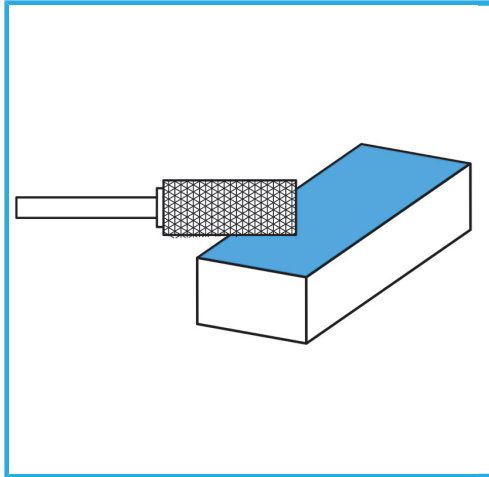

AUS DIAMANTSCHLIFF

D1	ø8 mm
L1	20 mm
D2	6 mm
L2	65 mm
Bruttogewicht	0,03 kg
EAN-Code	8012667356408

Box

-