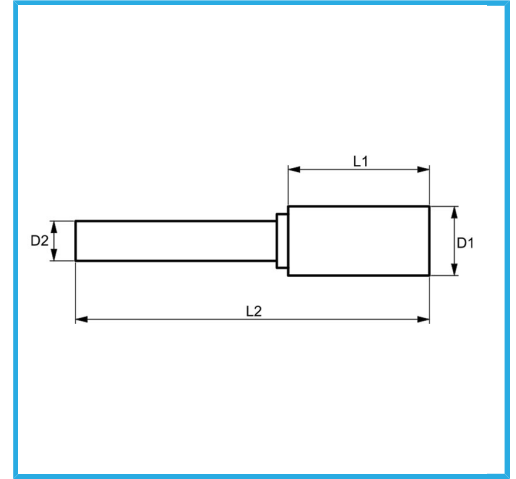

DIAMOND CUT

D1	ø8 mm
L1	20 mm
D2	6 mm
L2	65 mm
Gross weight	0,03 kg
EAN Code	8012667356408

Box

-