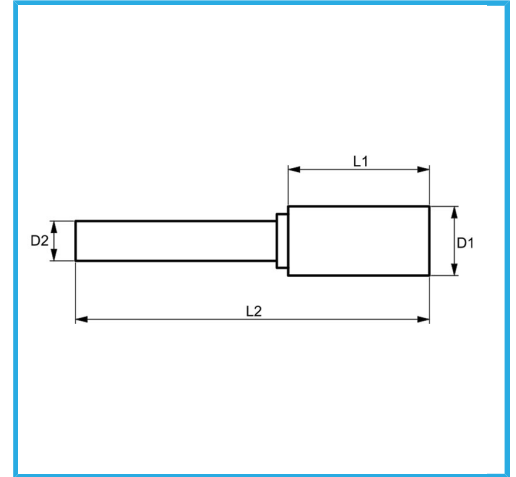

DIAMOND CUT

D1	ø6 mm
L1	16 mm
D2	6 mm
L2	61 mm
Gross weight	0,00 kg
Packaging dimensions	16 x 95 x 16 h mm
EAN Code	8012667356392

Box

-