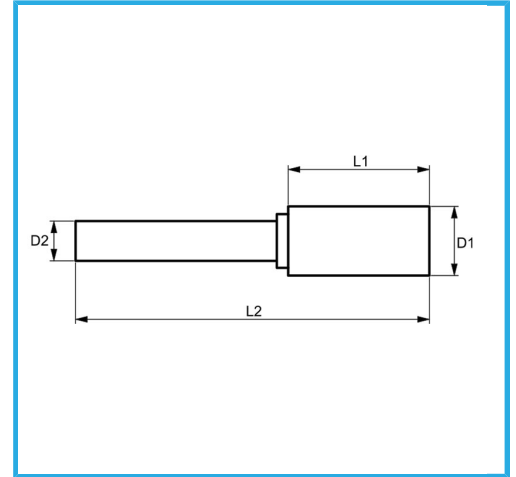

DE CORTE DIAMANTE

€13,00

D1	ø6 mm
L1	16 mm
D2	6 mm
L2	61 mm
Peso bruto	0,00 kg
Codigo de barras	8012667356392

Caja

HM