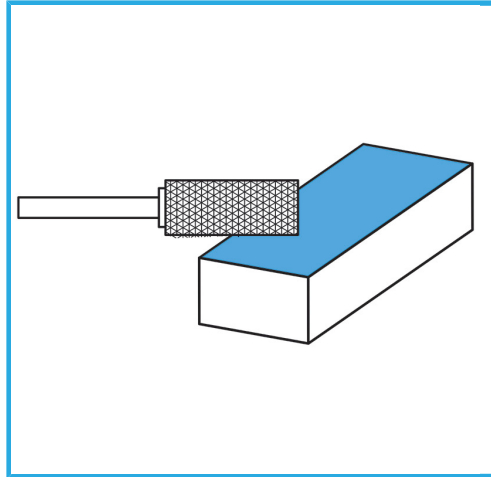

DE CORTE DIAMANTE

€13,00

D1	ø6 mm
L1	16 mm
D2	6 mm
L2	61 mm
Peso bruto	0,00 kg
Codigo de barras	8012667356392

Caja

HM