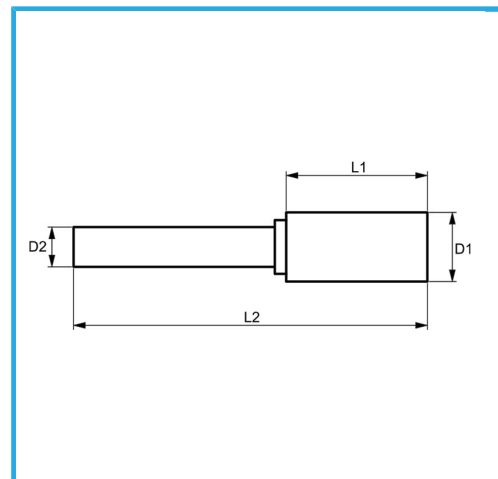

A TAGLIO DIAMANTE

€13,00

D1	ø6 mm
L1	16 mm
D2	6 mm
L2	61 mm
Peso lordo	0,00 kg
Codice EAN	8012667356392

Scatola

HM