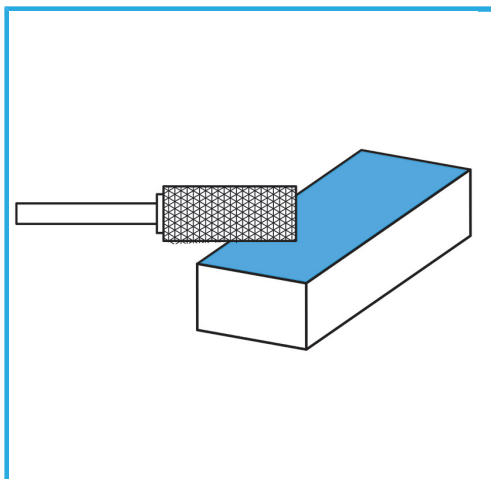

A TAGLIO DIAMANTE

€13,00

D1	ø6 mm
L1	16 mm
D2	6 mm
L2	61 mm
Peso lordo	0,00 kg
Codice EAN	8012667356392

Scatola

HM