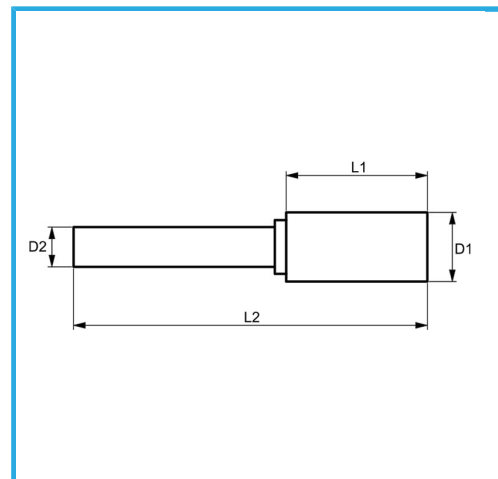

€28,60

D1	ø12 mm
L1	25 mm
D2	6 mm
L2	120 mm
Peso lordo	0,06 kg
Codice EAN	8012667356798

Scatola

HM