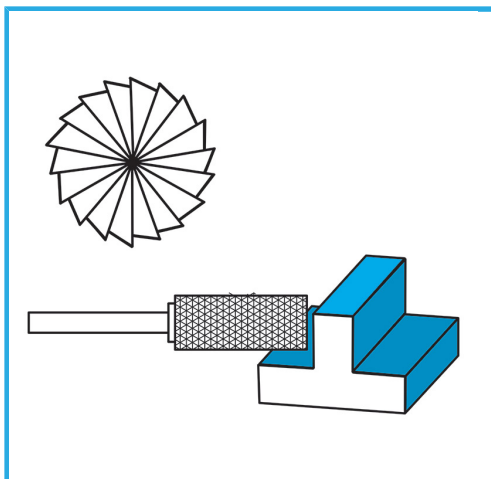

€28,60

D1	ø12 mm
L1	25 mm
D2	6 mm
L2	120 mm
Peso lordo	0,06 kg
Codice EAN	8012667356798

Scatola

HM