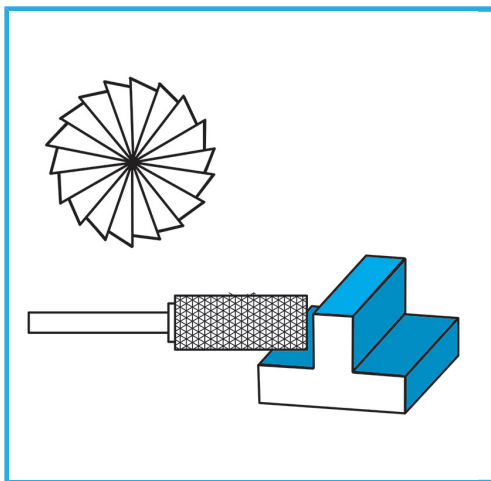

€28,60

D1	ø12 mm
L1	25 mm
D2	6 mm
L2	120 mm
Peso lordo	0,06 kg
Codice EAN	8012667356798

Scatola

HM