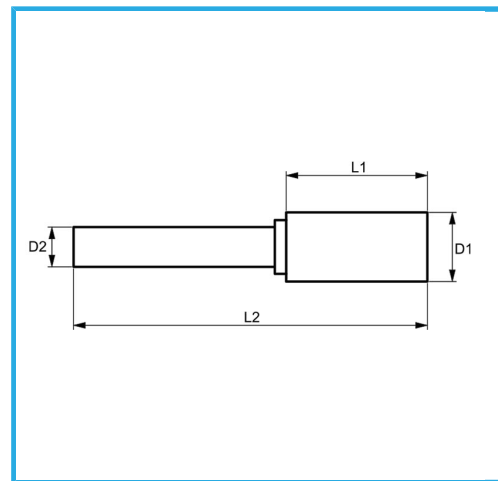

€28,60

D1	ø12 mm
L1	25 mm
D2	6 mm
L2	120 mm
Peso lordo	0,06 kg
Codice EAN	8012667356798

Scatola

HM