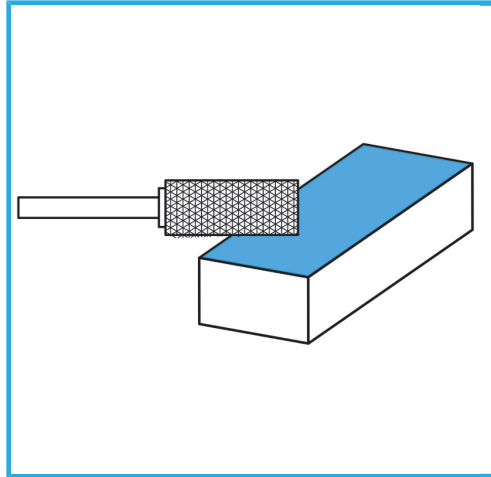

AUS DIAMANTSCHLIFF

D1	ø16 mm
L1	25 mm
D2	6 mm
L2	70 mm
Bruttogewicht	0,09 kg
Verpackungsmaße	23 x 98 x 23 h mm
EAN-Code	8012667356439

Box

-