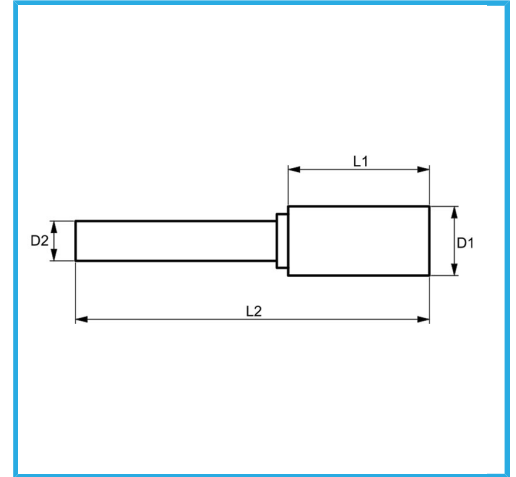

AUS DIAMANTSCHLIFF

D1	ø16 mm
L1	25 mm
D2	6 mm
L2	70 mm
Bruttogewicht	0,09 kg
Verpackungsmaße	23 x 98 x 23 h mm
EAN-Code	8012667356439

Box

-