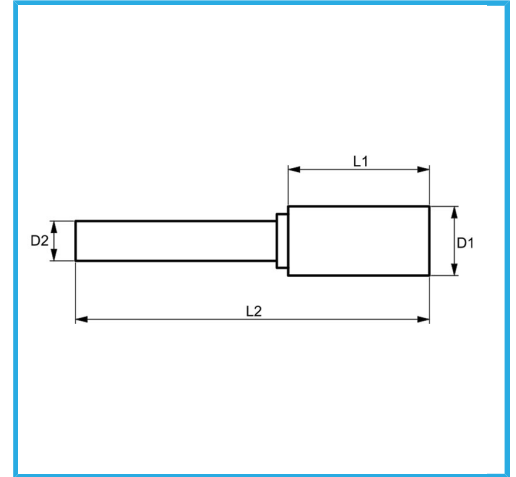

DIAMOND CUT

D1	ø16 mm
L1	25 mm
D2	6 mm
L2	70 mm
Gross weight	0,09 kg
Packaging dimensions	23 x 98 x 23 h mm
EAN Code	8012667356439

Box

-