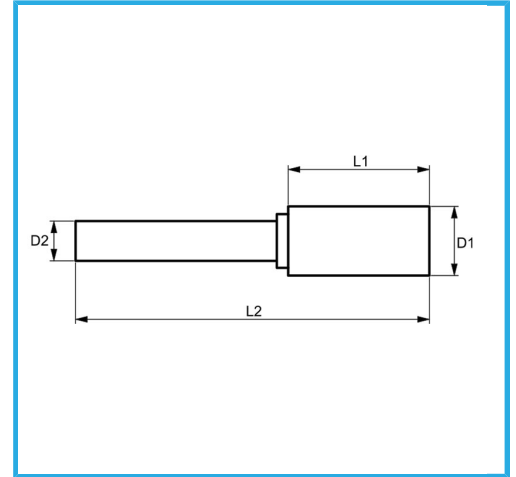

A TAGLIO DIAMANTE

€41,50

D1	ø16 mm
L1	25 mm
D2	6 mm
L2	70 mm
Peso lordo	0,09 kg
Codice EAN	8012667356439

Scatola

HM