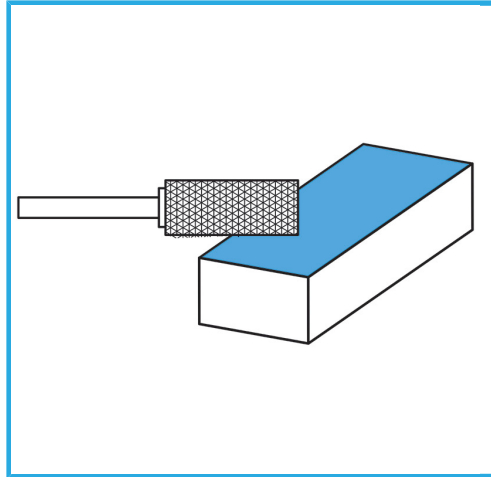

A TAGLIO DIAMANTE

€41,50

D1	ø16 mm
L1	25 mm
D2	6 mm
L2	70 mm
Peso lordo	0,09 kg
Codice EAN	8012667356439

Scatola

HM