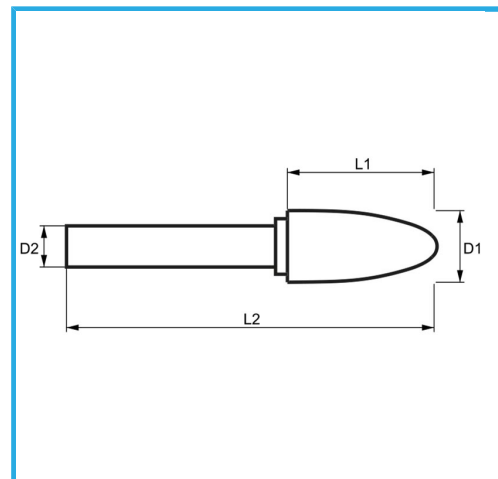

€14,60

D1	ø8 mm
D2	20 mm
L1	6 mm
L2	65 mm
Peso lordo	0,02 kg
Codice EAN	8012667357436

Scatola

HM

-