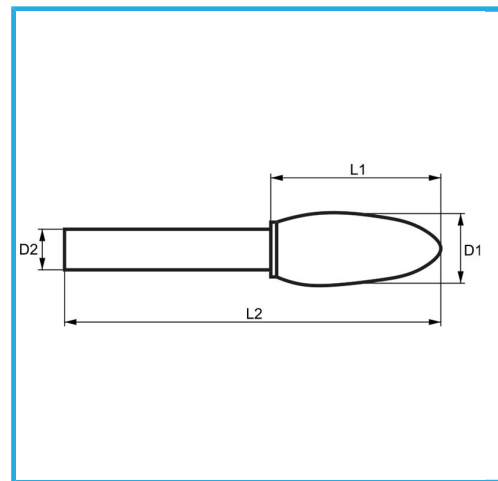

€14,10

D1	ø8 mm
D2	20 mm
L1	6 mm
L2	65 mm
Peso lordo	0,02 kg
Codice EAN	8012667357665

Scatola

HM

-