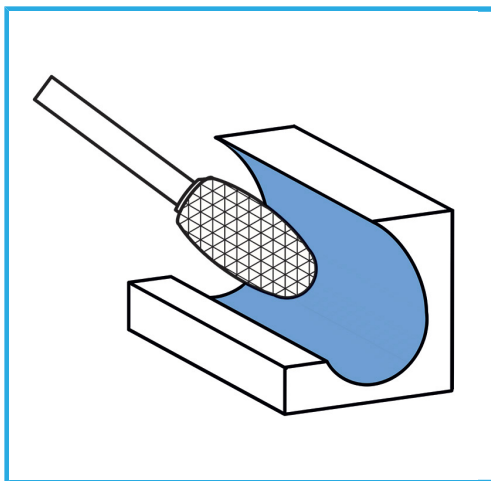

€14,10

D1	ø8 mm
D2	20 mm
L1	6 mm
L2	65 mm
Peso lordo	0,02 kg
Codice EAN	8012667357665

Scatola

HM

-