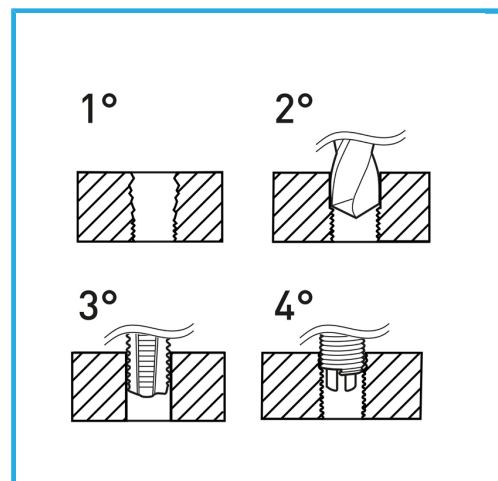

INDICADO PARA LA REGENERACIÓN DE ROSCAS O PARA OBTENER ROSCADOS MUY RESISTENTES EN MATERIALES BLANDOS.

€66,20

Rosca	9/16" x 12
Brocas	-
Machos STI	E011/UNC9/16M
Utensilio para insertar	E011/U16
Herr. rompe arrastre	-
Insertos roscados	E010/UNC9/16E15
Cantidad de insertos	10
Peso bruto	0,61 kg
Codigo de barras	8012667368463