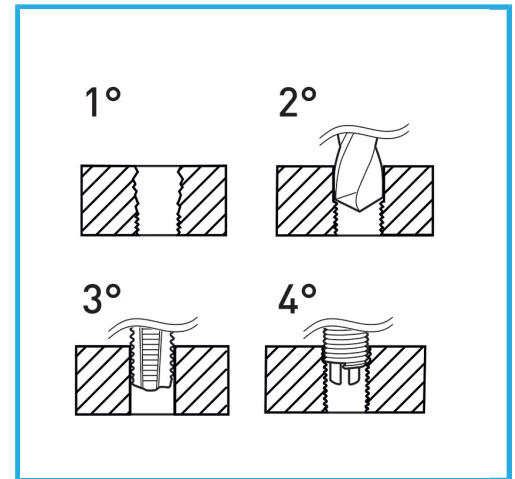

INDICADO PARA LA REGENERACIÓN DE ROSCAS O PARA OBTENER ROSCADOS MUY RESISTENTES EN MATERIALES BLANDOS.

€67,10

Rosca	5/8" x 14
Broca	-
Machos STI	E011/BSF5/8M
Utensilio para insertar	E011/U18
Herr. rompe arrastre	-
Insertos roscados	E010/BSF5/8E15
Cantidad de insertos	10
Peso bruto	0,68 kg
Codigo de barras	8012667369057