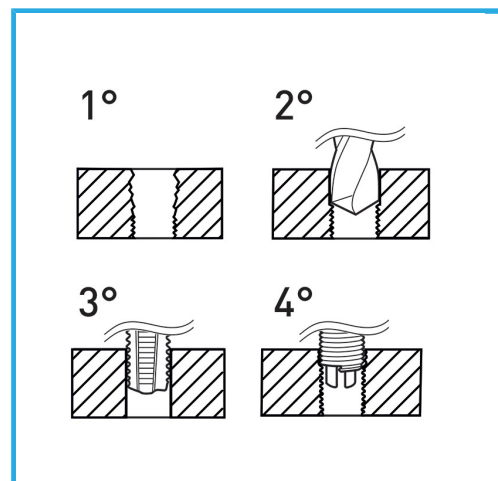

INDICADO PARA LA REGENERACIÓN DE ROSCAS O PARA OBTENER ROSCADOS MUY RESISTENTES EN MATERIALES BLANDOS.

€101,00

Dimensiones	M 24 x 3.0
Broca	-
Machos STI	E011/M240X300M
Utensilio para insertar	E011/U23
Herr. rompe arrastre	-
Cantidad de insertos	5
Peso bruto	1,14 kg
Codigo de barras	8012667368548