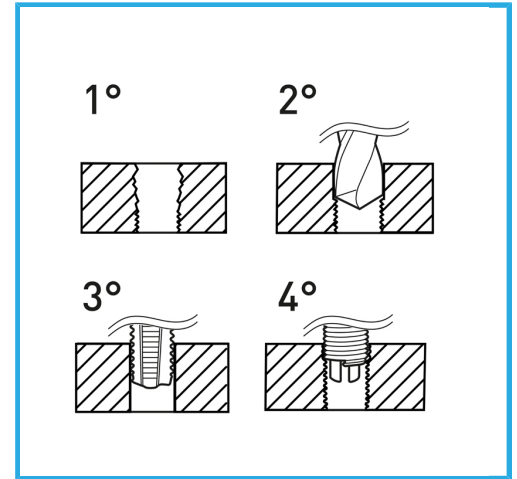

INDICADO PARA LA REGENERACIÓN DE ROSCAS O PARA OBTENER ROSCADOS MUY RESISTENTES EN MATERIALES BLANDOS.

€229,00

<b>Medidas</b>	UNC 1/4" - 1/2"
<b>Machos STI</b>	1/4"x20-5/16"x18-3/8"x16-7/16"x14-1/2"x13
<b>Brocas</b>	6.7 mm - 8.6.7 mm - 8.3 mm - 9.9 mm - 11.6 mm - 13.0 mm 3 mm - 9.
<b>Insertos roscados</b>	1/4"=25 5/16"=25 3/8"=25 7/16"=10 1/2"=10
<b>Utensilio para insertar</b>	5 Pz
<b>Herr. rompe arrastre</b>	5 Pz
<b>Peso bruto</b>	2,66 kg
<b>Codigo de barras</b>	8012667362751