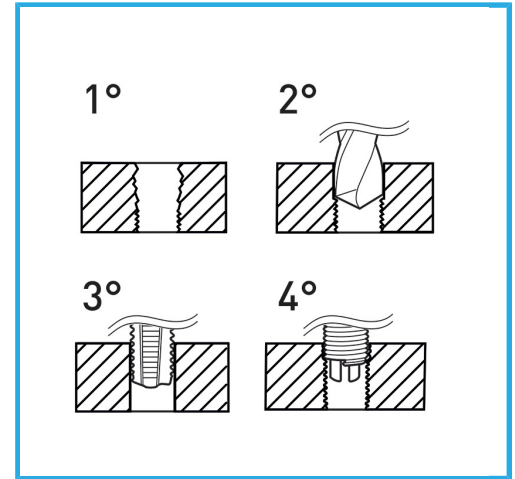

INDICADO PARA LA REGENERACIÓN DE ROSCAS O PARA OBTENER ROSCADOS MUY RESISTENTES EN MATERIALES BLANDOS.

€44,70

Dimensiones	M 12 x 1.5
Broca	Ø 12.4 mm
Machos STI	E011/M120X150M
Utensilio para insertar	E011/U15
Herr. rompe arrastre	E011/A15
Cantidad de insertos	10
Peso bruto	0,67 kg
Codigo de barras	8012667364779