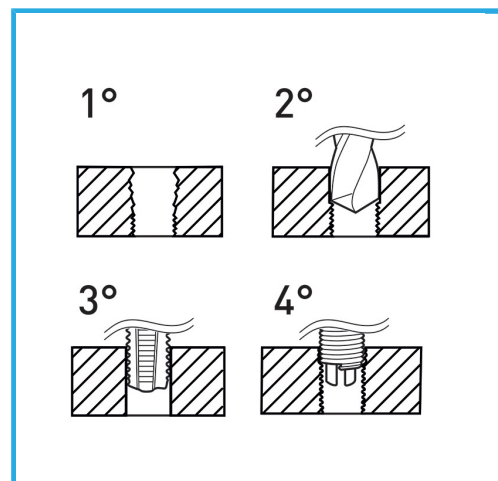

INDICADO PARA LA REGENERACIÓN DE ROSCAS O PARA OBTENER ROSCADOS MUY RESISTENTES EN MATERIALES BLANDOS.

€229,00

|                                |   |
|--------------------------------|---|
| <b>Medidas</b>                 | BSW 1/4" - 1/2"                                 |
| <b>Machos STI</b>              | 1/4"x20-5/16"x18-3/8"x16-7/16"x14-1/2"x12       |
| <b>Brocas</b>                  | 6.6 mm - 8.3 mm - 9.9 mm - 11.5 mm -<br>13.0 mm |
| <b>Insertos roscados</b>       | 1/4"=25 5/16"=25 3/8"=25 7/16"=10<br>1/2"=10    |
| <b>Utensilio para insertar</b> | 5 Pz  |
| <b>Herr. rompe arrastre</b>    | 5 Pz  |
| <b>Peso bruto</b>              | 2,62 kg   |
| <b>Codigo de barras</b>        | 8012667367244                                   |