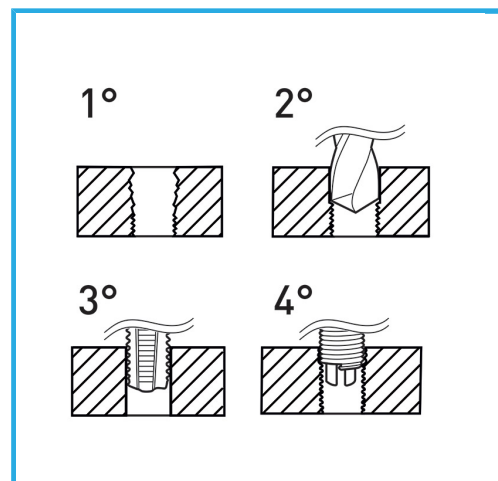

ADATTI PER LA RIGENERAZIONE DELLE FILETTATURE O PER OTTENERE DELLE MASCHIATURE MOLTO RESISTENTI IN MATERIALI TENERI.

€229,00

Misure	BSW 1/4" - 1/2"
Maschi STI	1/4"x20-5/16"x18-3/8"x16-7/16"x14-1/2"x12
Punte	6.6 mm - 8.3 mm - 9.9 mm - 11.5 mm - 13.0 mm
Inseri filettati	1/4"=25 5/16"=25 3/8"=25 7/16"=10 1/2"=10
Utensile montaggio	5 Pz
Attrezzo rottura	5 Pz
Peso lordo	2,62 kg
Codice EAN	8012667367244