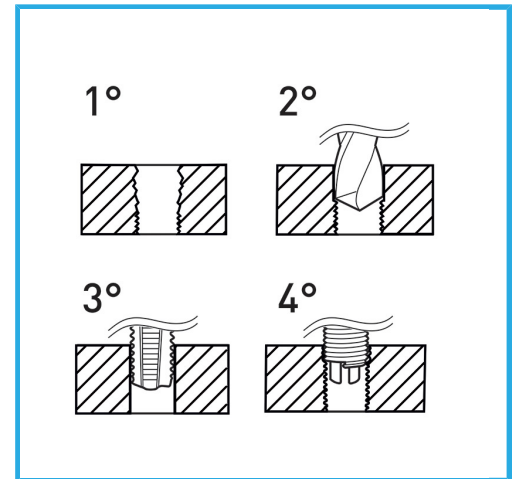

ADATTI PER LA RIGENERAZIONE DELLE FILETTATURE O PER OTTENERE DELLE MASCHIATURE MOLTO RESISTENTI IN MATERIALI TENERI.

€44,70

Dimensioni	M 12 x 1.25
Punta	Ø 12.3 mm
Maschi STI	E011/M120X125M
Utensile montaggio	E011/U15
Attrezzo rottura	E011/A15
Quantità inserti	10
Peso lordo	0,63 kg
Codice EAN	8012667365271