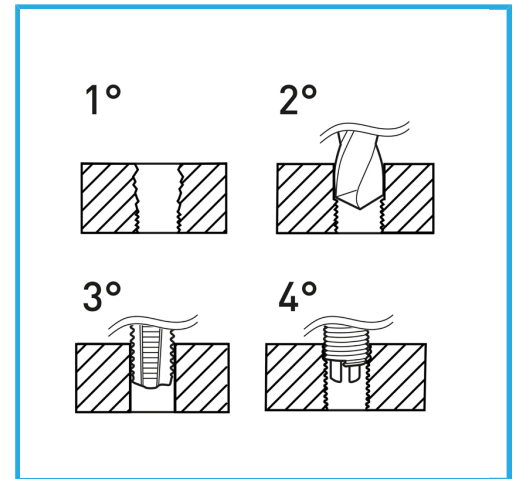

INDICADO PARA LA REGENERACIÓN DE ROSCAS O PARA OBTENER ROSCADOS MUY RESISTENTES EN MATERIALES BLANDOS.

€96,90

Rosca	1" x 12
Brocas	-
Machos STI	E011/UNF112M
Utensilio para insertar	E011/U23
Herr. rompe arrastre	-
Insertos roscados	E010/UNF1E15
Cantidad de insertos	4
Peso bruto	1,14 kg
Codigo de barras	8012667364038