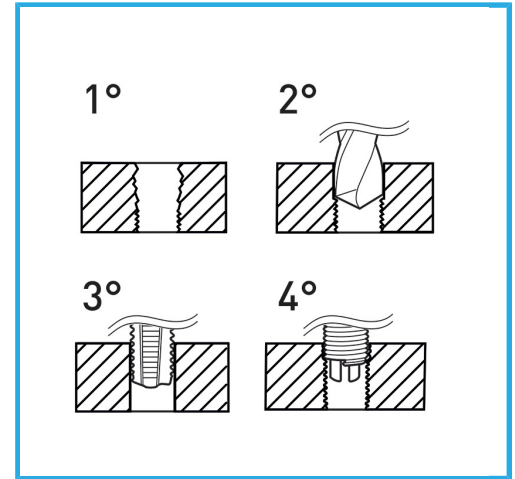

INDICADO PARA LA REGENERACIÓN DE ROSCAS O PARA OBTENER ROSCADOS MUY RESISTENTES EN MATERIALES BLANDOS.

€101,00

Dimensiones	M 24 x 2.0
Broca	-
Machos STI	E011/M240X200M
Utensilio para insertar	E011/U23
Herr. rompe arrastre	-
Cantidad de insertos	5
Peso bruto	1,06 kg
Codigo de barras	8012667366674