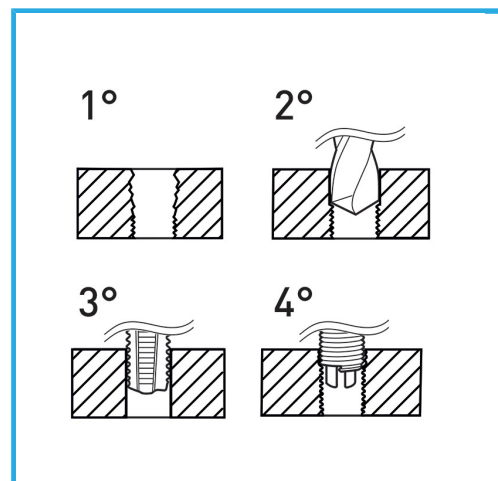

ADATTI PER LA RIGENERAZIONE DELLE FILETTATURE O PER OTTENERE DELLE MASCHIATURE MOLTO RESISTENTI IN MATERIALI TENERI.

€78,30

Dimensioni	M 20 x 2.0
Punta	-
Maschi STI	E011/M200X200M
Utensile montaggio	E011/U21
Attrezzo rottura	-
Quantità inserti	5
Peso lordo	0,81 kg
Codice EAN	8012667366438