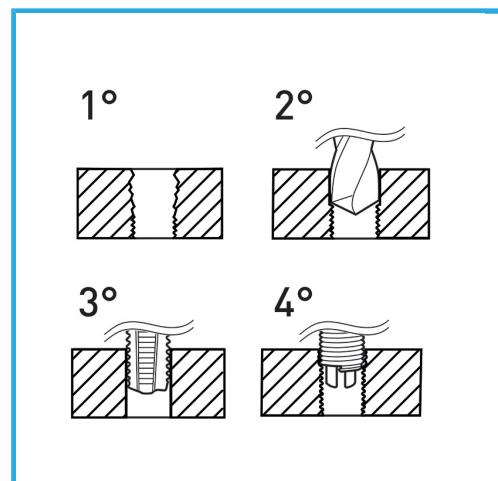

INDICADO PARA LA REGENERACIÓN DE ROSCAS O PARA OBTENER ROSCADOS MUY RESISTENTES EN MATERIALES BLANDOS.

€101,00

Dimensiones	M 24 x 1.5
Broca	-
Machos STI	E011/M240X150M
Utensilio para insertar	E011/U23
Herr. rompe arrastre	-
Cantidad de insertos	5
Peso bruto	1,06 kg
Dimensiones de embalaje	170x130x40 h mm
Codigo de barras	8012667364168