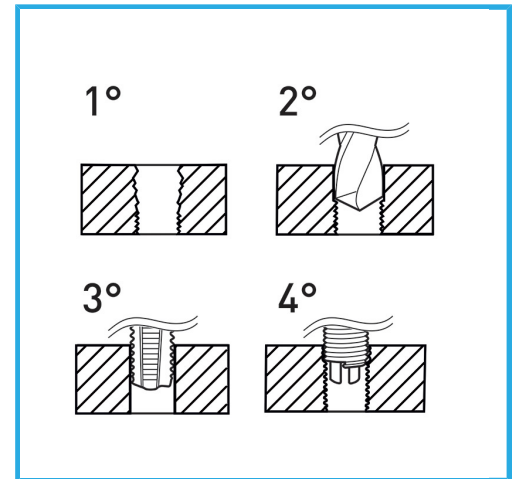

ADATTI PER LA RIGENERAZIONE DELLE FILETTATURE O PER OTTENERE DELLE MASCHIATURE MOLTO RESISTENTI IN MATERIALI TENERI.

€101,00

Dimensioni	M 24 x 1.5
Punta	-
Maschi STI	E011/M240X150M
Utensile montaggio	E011/U23
Attrezzo rottura	-
Quantità inserti	5
Peso lordo	1,06 kg
Codice EAN	8012667364168