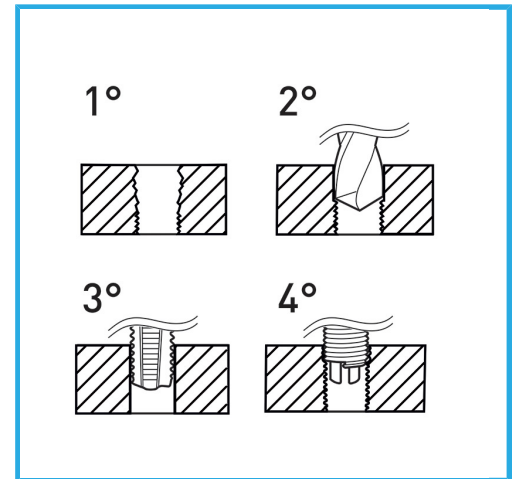

ADATTI PER LA RIGENERAZIONE DELLE FILETTATURE O PER OTTENERE DELLE MASCHIATURE MOLTO RESISTENTI IN MATERIALI TENERI.

€52,00

Dimensioni	M 14 x 1.25
Punta	-
Maschi STI	E011/M140X125M
Utensile montaggio	E011/U16
Attrezzo rottura	-
Quantità inserti	10
Peso lordo	0,58 kg
Codice EAN	8012667368784