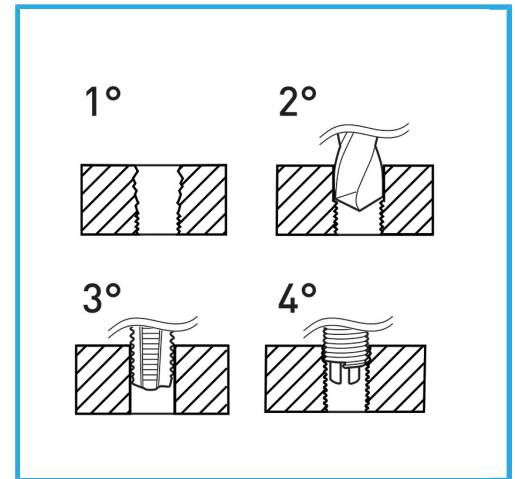

ADATTI PER LA RIGENERAZIONE DELLE FILETTATURE O PER OTTENERE DELLE MASCHIATURE MOLTO RESISTENTI IN MATERIALI TENERI.

€97,90

Filetto	1" x 8
Punta	-
Maschi STI	E011/BSW1M
Utensile montaggio	E011/U23
Attrezzo rottura	-
Inserti filettati	E010/BSW1E15
Quantità inserti	4
Dimensioni imballo	170x130x40 h mm
Peso lordo	1,19 kg
Codice EAN	8012667364533