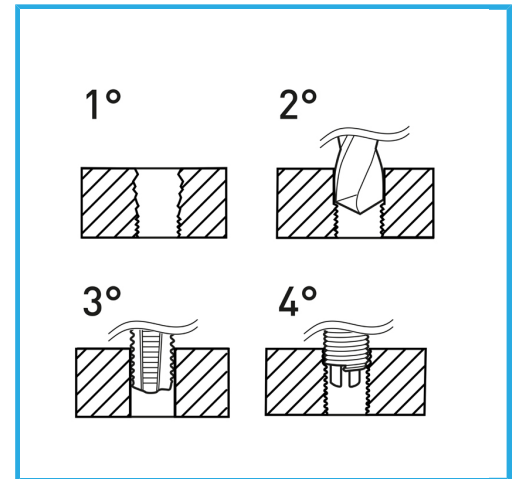

INDICADO PARA LA REGENERACIÓN DE ROSCAS O PARA OBTENER ROSCADOS MUY RESISTENTES EN MATERIALES BLANDOS.

€45,70

|                                |                 |
|--------------------------------|-----------------|
| <b>Rosca</b>                   | 7/16" x 14      |
| <b>Brocas</b>                  | Ø 11.6 mm       |
| <b>Machos STI</b>              | E011/UNC7/16M   |
| <b>Utensilio para insertar</b> | E011/U14        |
| <b>Herr. rompe arrastre</b>    | E011/A14        |
| <b>Insertos roscados</b>       | E010/UNC7/16E15 |
| <b>Cantidad de insertos</b>    | 10              |
| <b>Peso bruto</b>              | 0,58 kg         |
| <b>Codigo de barras</b>        | 8012667368579   |