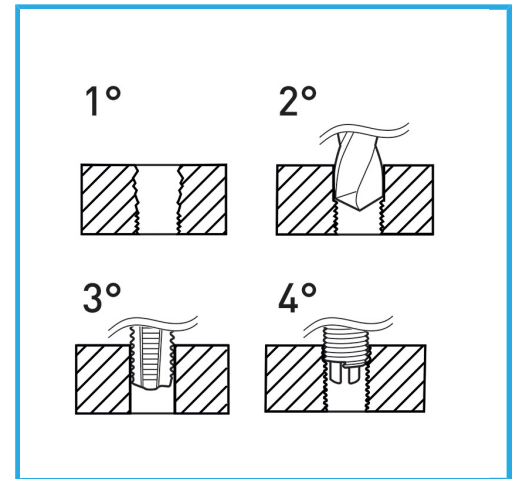

ADATTI PER LA RIGENERAZIONE DELLE FILETTATURE O PER OTTENERE DELLE MASCHIATURE MOLTO RESISTENTI IN MATERIALI TENERI.

€61,10

Dimensioni	M 16 x 1.5
Punta	-
Maschi STI	E011/M160X150M
Utensile montaggio	E011/U18
Attrezzo rottura	-
Quantità inserti	10
Peso lordo	0,67 kg
Codice EAN	8012667368074