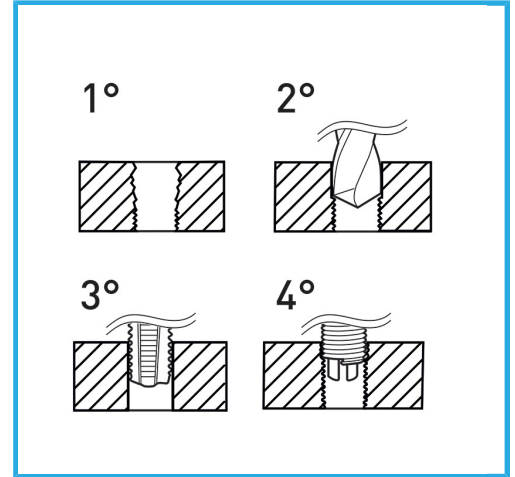

INDICADO PARA LA REGENERACIÓN DE ROSCAS O PARA OBTENER ROSCADOS MUY RESISTENTES EN MATERIALES BLANDOS. 14 MM DE TAMAÑO..

€213,00

|                                |  |
|--------------------------------|--|
| <b>Medidas</b>                 | M6 - M14 mm  |
| <b>Machos STI</b>              | M6 x 1.0 - M8 x 1.25 - M10 x 1.5 - M12 x 1.75 - M14 x 1.25 |
| <b>Brocas</b>                  | 6.3 mm - 8.3 mm - 10.4 mm - 12.4 mm                        |
| <b>Insertos roscados</b>       | M6 25 Pz - M8 25 Pz - M10 25 Pz - M12 10 Pz - M14 10 Pz    |
| <b>Utensilio para insertar</b> | 5 Pz   |
| <b>Herr. rompe arrastre</b>    | 4 Pz   |
| <b>Peso bruto</b>              | 2,63 kg  |
| <b>Codigo de barras</b>        | 8012667366018  |