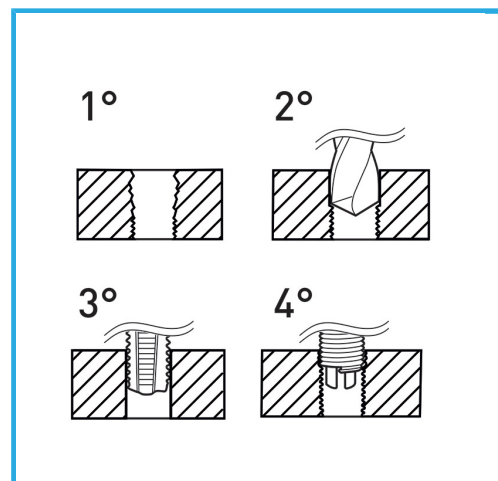

INDICADO PARA LA REGENERACIÓN DE ROSCAS O PARA OBTENER ROSCADOS MUY RESISTENTES EN MATERIALES BLANDOS.

€84,80

Rosca	3/4" x 12
Broca	-
Machos STI	E011/BSF3/4M
Utensilio para insertar	E011/U20
Herr. rompe arrastre	-
Insertos roscados	E010/BSF3/4E15
Cantidad de insertos	5
Peso bruto	0,79 kg
Codigo de barras	8012667363383