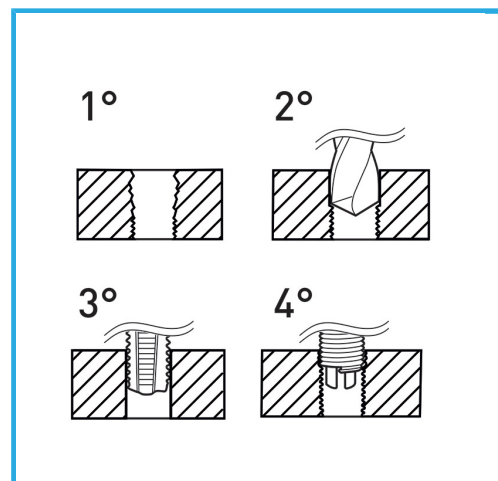

INDICADO PARA LA REGENERACIÓN DE ROSCAS O PARA OBTENER ROSCADOS MUY RESISTENTES EN MATERIALES BLANDOS.

€97,90

Rosca	1" x 10
Broca	-
Machos STI	E011/BSF1M
Utensilio para insertar	E011/U23
Herr. rompe arrastre	-
Insertos roscados	E010/BSF1E15
Cantidad de insertos	4
Peso bruto	1,16 kg
Codigo de barras	8012667363772