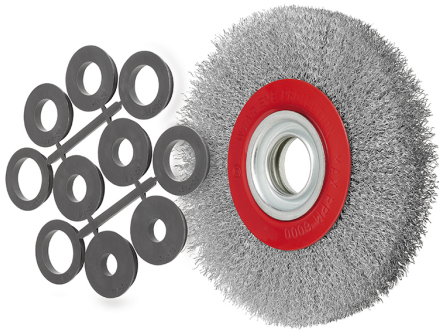

PER SPAZZOLATURA FATTA CON MACCHINE STAZIONARIE E MOLE DA BANCO. PER APPLICAZIONI MEDIE E GRAVOSE: LUNGA VITA, AGGRESSIVE, MOLTO..

€20,20

<b>Dimensioni</b>	Ø 175 x 32 mm
<b>Foro</b>	25, 22, 20, 16 mm
<b>Filo</b>	0,3 mm
<b>Max rpm</b>	6000
<b>Peso lordo</b>	0,72 kg
<b>Codice EAN</b>	8012667358792

Inox