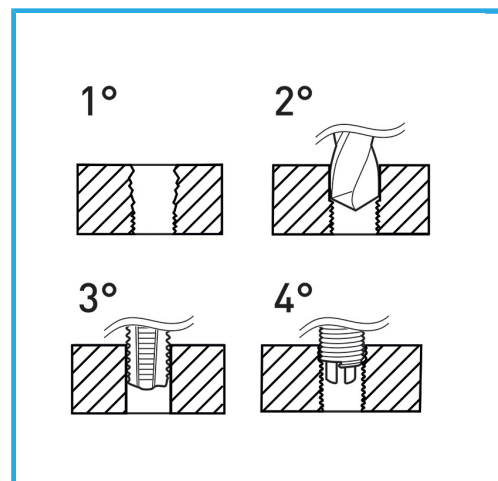

ADATTI PER LA RIGENERAZIONE DELLE FILETTATURE O PER OTTENERE DELLE MASCHIATURE MOLTO RESISTENTI IN MATERIALI TENERI.

€167,00

Misure	M6 - M14 mm
Maschi STI	M6 x 1.0 - M8 x 1.25 - M10 x 1.5 - M12 x 1.75 - M14 x 1.25
Punte	6.3 mm - 8.3 mm - 10.4 mm - 12.4 mm
Inseri filettati	M6=25 M8=25 M10=20 M12=15 M14=25
Utensile montaggio	5 Pz
Attrezzo rottura	5 Pz
Peso lordo	2,95 kg
Codice EAN	8012667364618