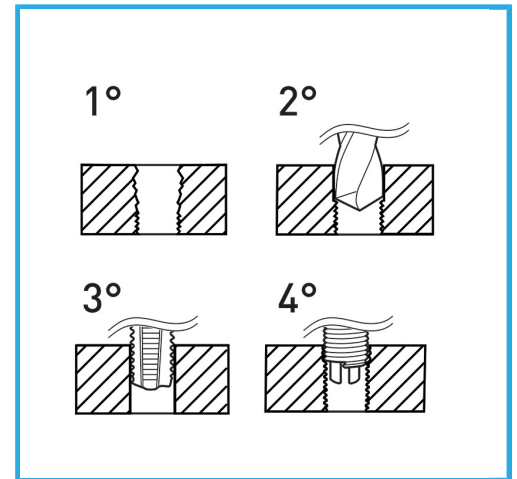

INDICADO PARA LA REGENERACIÓN DE ROSCAS O PARA OBTENER ROSCADOS MUY RESISTENTES EN MATERIALES BLANDOS.

€37,50

Dimensiones	M 8 x 1.0
Broca	Ø 8.3 mm
Machos STI	E011/M080X100M
Utensilio para insertar	E011/U11
Herr. rompe arrastre	E011/A11
Cantidad de insertos	20
Peso bruto	0,47 kg
Codigo de barras	8012667367138