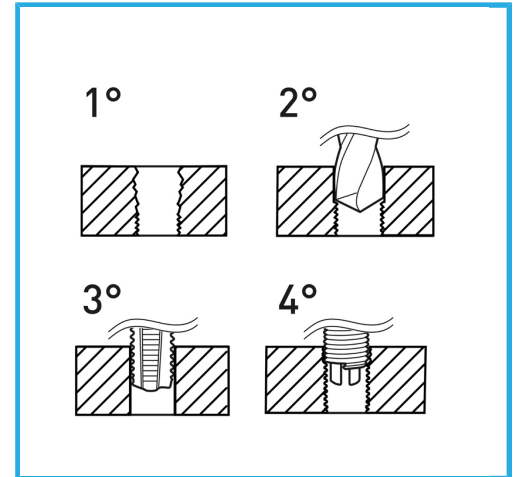

INDICADO PARA LA REGENERACIÓN DE ROSCAS O PARA OBTENER ROSCADOS MUY RESISTENTES EN MATERIALES BLANDOS.

€38,50

|                         |                 |
|-------------------------|-----------------|
| Rosca                   | 5/16" x 18      |
| Brocas                  | Ø 8.3 mm        |
| Machos STI              | E011/UNC5/16M   |
| Utensilio para insertar | E011/U10        |
| Herr. rompe arrastre    | E011/A11        |
| Insertos roscados       | E010/UNC5/16E15 |
| Cantidad de insertos    | 20              |
| Peso bruto              | 0,46 kg         |
| Codigo de barras        | 8012667366414   |