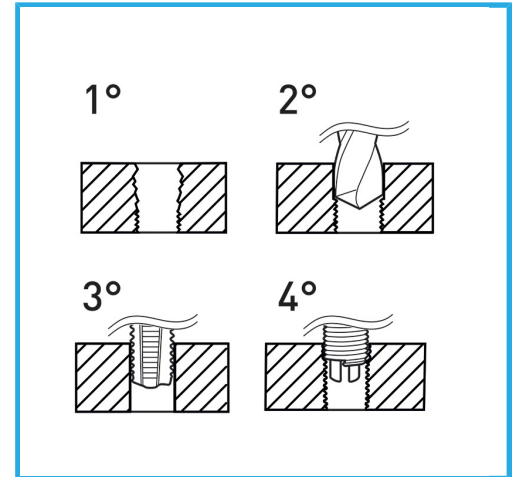

INDICADO PARA LA REGENERACIÓN DE ROSCAS O PARA OBTENER ROSCADOS MUY RESISTENTES EN MATERIALES BLANDOS.

€67,10

Rosca	5/8" x 11
Broca	-
Machos STI	E011/BSW5/8M
Utensilio para insertar	E011/U18
Herr. rompe arrastre	-
Insertos roscados	E010/BSW5/8E15
Cantidad de insertos	10
Peso bruto	0,71 kg
Codigo de barras	8012667366117