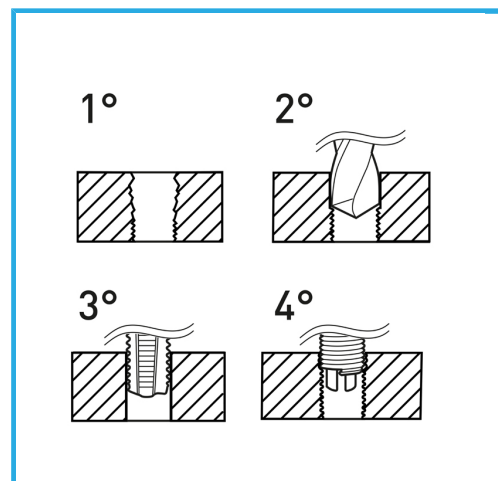

INDICADO PARA LA REGENERACIÓN DE ROSCAS O PARA OBTENER ROSCADOS MUY RESISTENTES EN MATERIALES BLANDOS.

€50,00

| | |
|-------------------------|----------------|
| Rosca | 1/2" x 13 |
| Brocas | Ø 13.0 mm |
| Machos STI | E011/UNC1/2M |
| Utensilio para insertar | E011/U15 |
| Herr. rompe arrastre | E011/A15 |
| Insertos roscados | E010/UNC1/2E15 |
| Cantidad de insertos | 10 |
| Peso bruto | 0,68 kg |
| Codigo de barras | 8012667362966 |