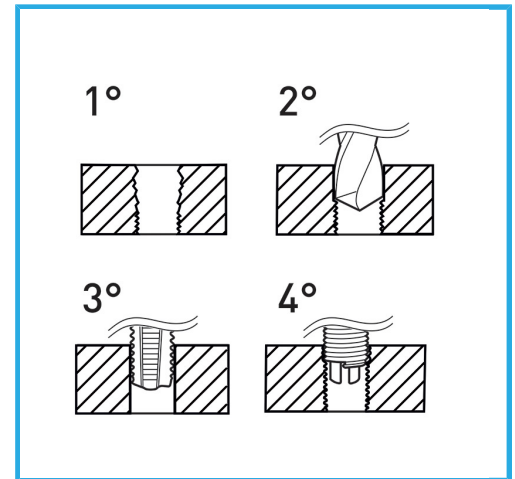

INDICADO PARA LA REGENERACIÓN DE ROSCAS O PARA OBTENER ROSCADOS MUY RESISTENTES EN MATERIALES BLANDOS.

€61,10

Dimensiones	M 16 x 2.0
Broca	-
Machos STI	E011/M160X200M
Utensilio para insertar	E011/U18
Herr. rompe arrastre	-
Cantidad de insertos	10
Peso bruto	0,69 kg
Codigo de barras	8012667364335