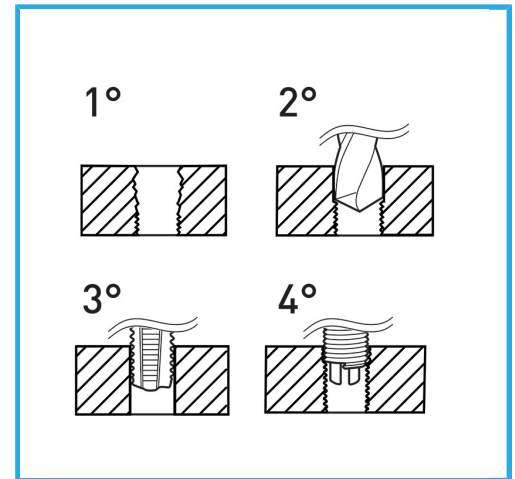

INDICADO PARA LA REGENERACIÓN DE ROSCAS O PARA OBTENER ROSCADOS MUY RESISTENTES EN MATERIALES BLANDOS.

€102,00

Rosca	7/8" x 11
Broca	-
Machos STI	E011/BSF7/8M
Utensilio para insertar	E011/U22
Herr. rompe arrastre	-
Insertos roscados	E010/BSF7/8E15
Cantidad de insertos	5
Dimensiones de embalaje	170x130x40 h mm
Peso bruto	0,97 kg
Codigo de barras	8012667364717