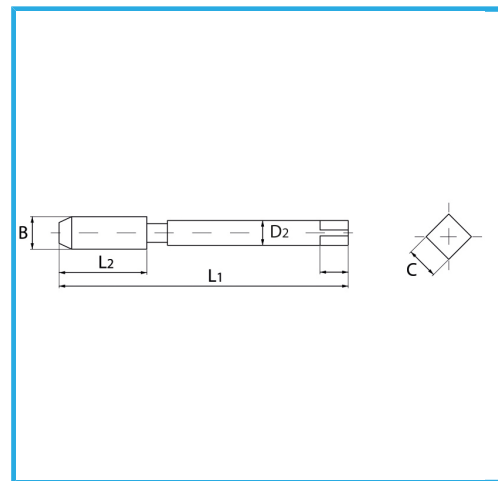

TIPO ESPECIAL PARA CREAR EL ASIENTO DE LA CARCASA DEL
INSERTO ROSCADO.

€19,00

Medida	M 12 x 1.0
B	13.3 mm
L1	95.0 mm
L2	30.0 mm
D2	11.2 mm
C	9.00 mm
Peso bruto	0,07 kg
Codigo de barras	8012667369019

Caja